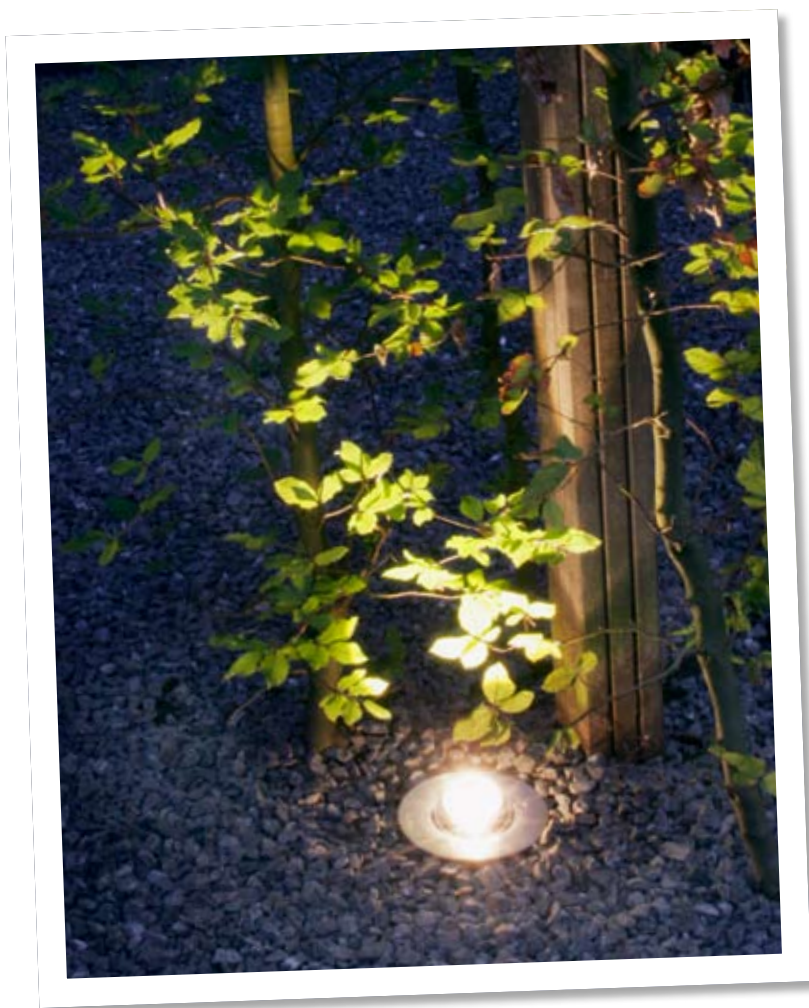

Zon onder, spot aan

Energiezuinige lampen zijn hot, niet alleen binnen, zeker ook buiten. De nieuwste loot aan de stam van in-lite, gespecialiseerd in buitenverlichting, is de LED spot, hét alternatief voor de traditionele halogeenversie.

Van armaturen die een warme gloed geven -ideaal om pad, terras en vijverrand te markeren-, tot armaturen met een krachtige lichtbundel om beelden, bomen en gevel uit te lichten: het toonaangevende merk in-lite loopt voorop in de toepassing van LED in buitenverlichting.

Voor meer informatie: www.in-lite.com

in-lite®

FUSION 100